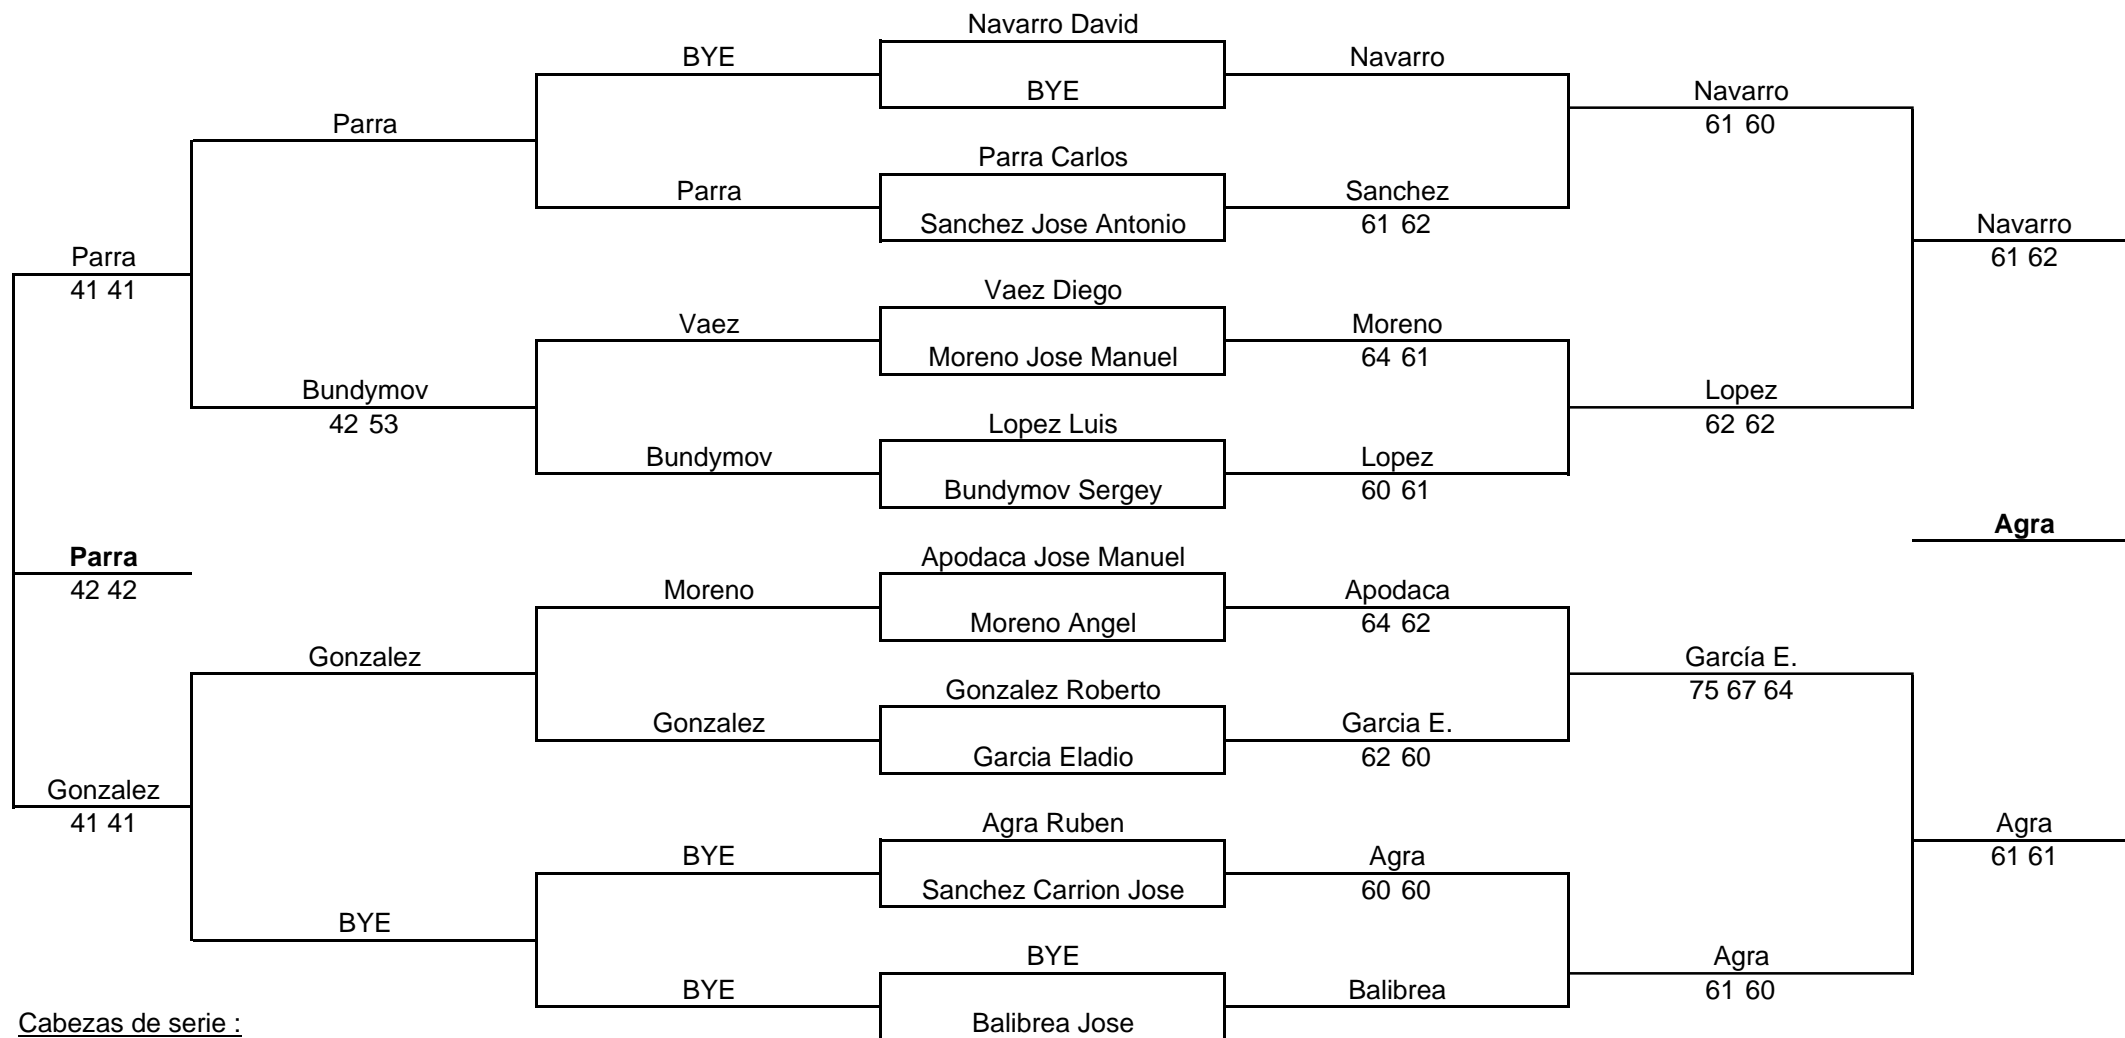

I Torneo Ranking de Alumnos Adultos 2009/10

2ª Fase - Noviembre 2009

Cuadro Femenino

Cabezas de serie :

1 Lopez Eva

2 Paredes Toñi

I Torneo Ranking de Alumnos Adultos 2009/10

2ª Fase - Noviembre 2009

Cuadro Masculino

Cabezas de serie :

- 1 Navarro David
- 2 Balibrea Jose
- 3 Garcia Eladio
- 4 Vaez Diego

I Torneo Ranking de Alumnos Adultos 2009/10

2ª Fase - Clasificación Femenina

NÚMERO	NOMBRE	Octubre	Diciembre	Febrero	Abril	Junio	TOTAL PUNTOS
1	Eva López		100				100
2	Toñi Paredes		85				85
3	María Jesús García		72				72
3	Trini Cámara		72				72
5	Sonia Cantero		60				60
6	Eloisa García		50				50