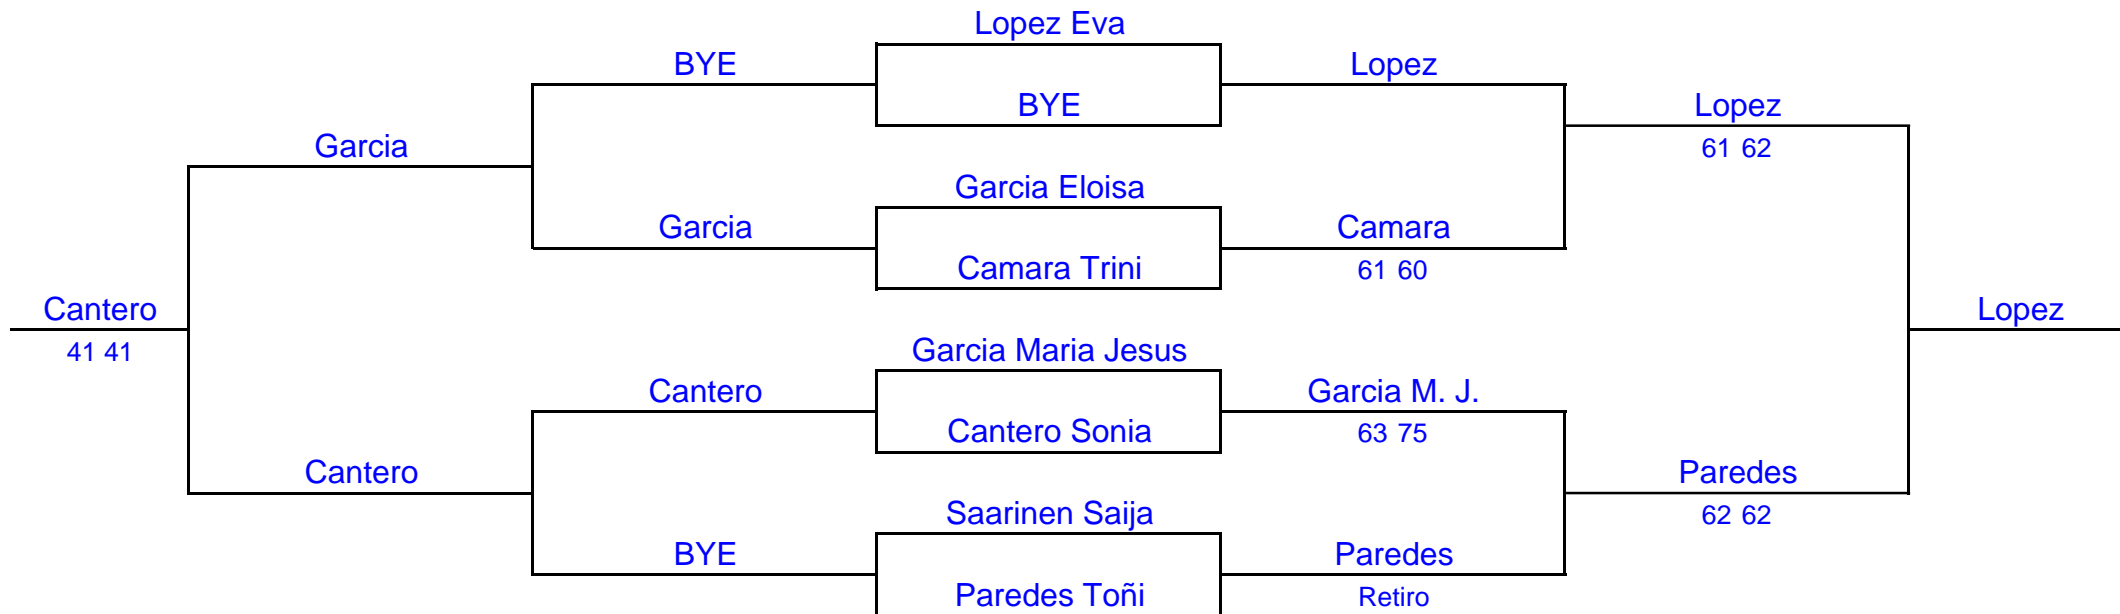

I Torneo Ranking de Alumnos Adultos 2009/10

2ª Fase - Noviembre 2009

Cuadro Femenino

Cabezas de serie :

1 Lopez Eva

2 Paredes Toñi

I Torneo Ranking de Alumnos Adultos 2009/10

2ª Fase - Noviembre 2009

Cuadro Masculino

Cabezas de serie :

- 1 Navarro David
- 2 Balibrea Jose
- 3 Garcia Eladio
- 4 Vaez Diego

I Torneo Ranking de Alumnos Adultos 2009/10

2ª Fase - Clasificación Femenina

NÚMERO	NOMBRE	Octubre	Diciembre	Febrero	Abril	Junio	TOTAL PUNTOS
1	Eva López		100				100
2	Toñi Paredes		85				85
3	María Jesús García		72				72
3	Trini Cámara		72				72
5	Sonia Cantero		60				60
6	Eloisa García		50				50